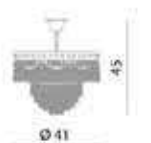

sospensione Ø 40 cm
Ø 41 cm - H 45 cm
4 x E14 40W