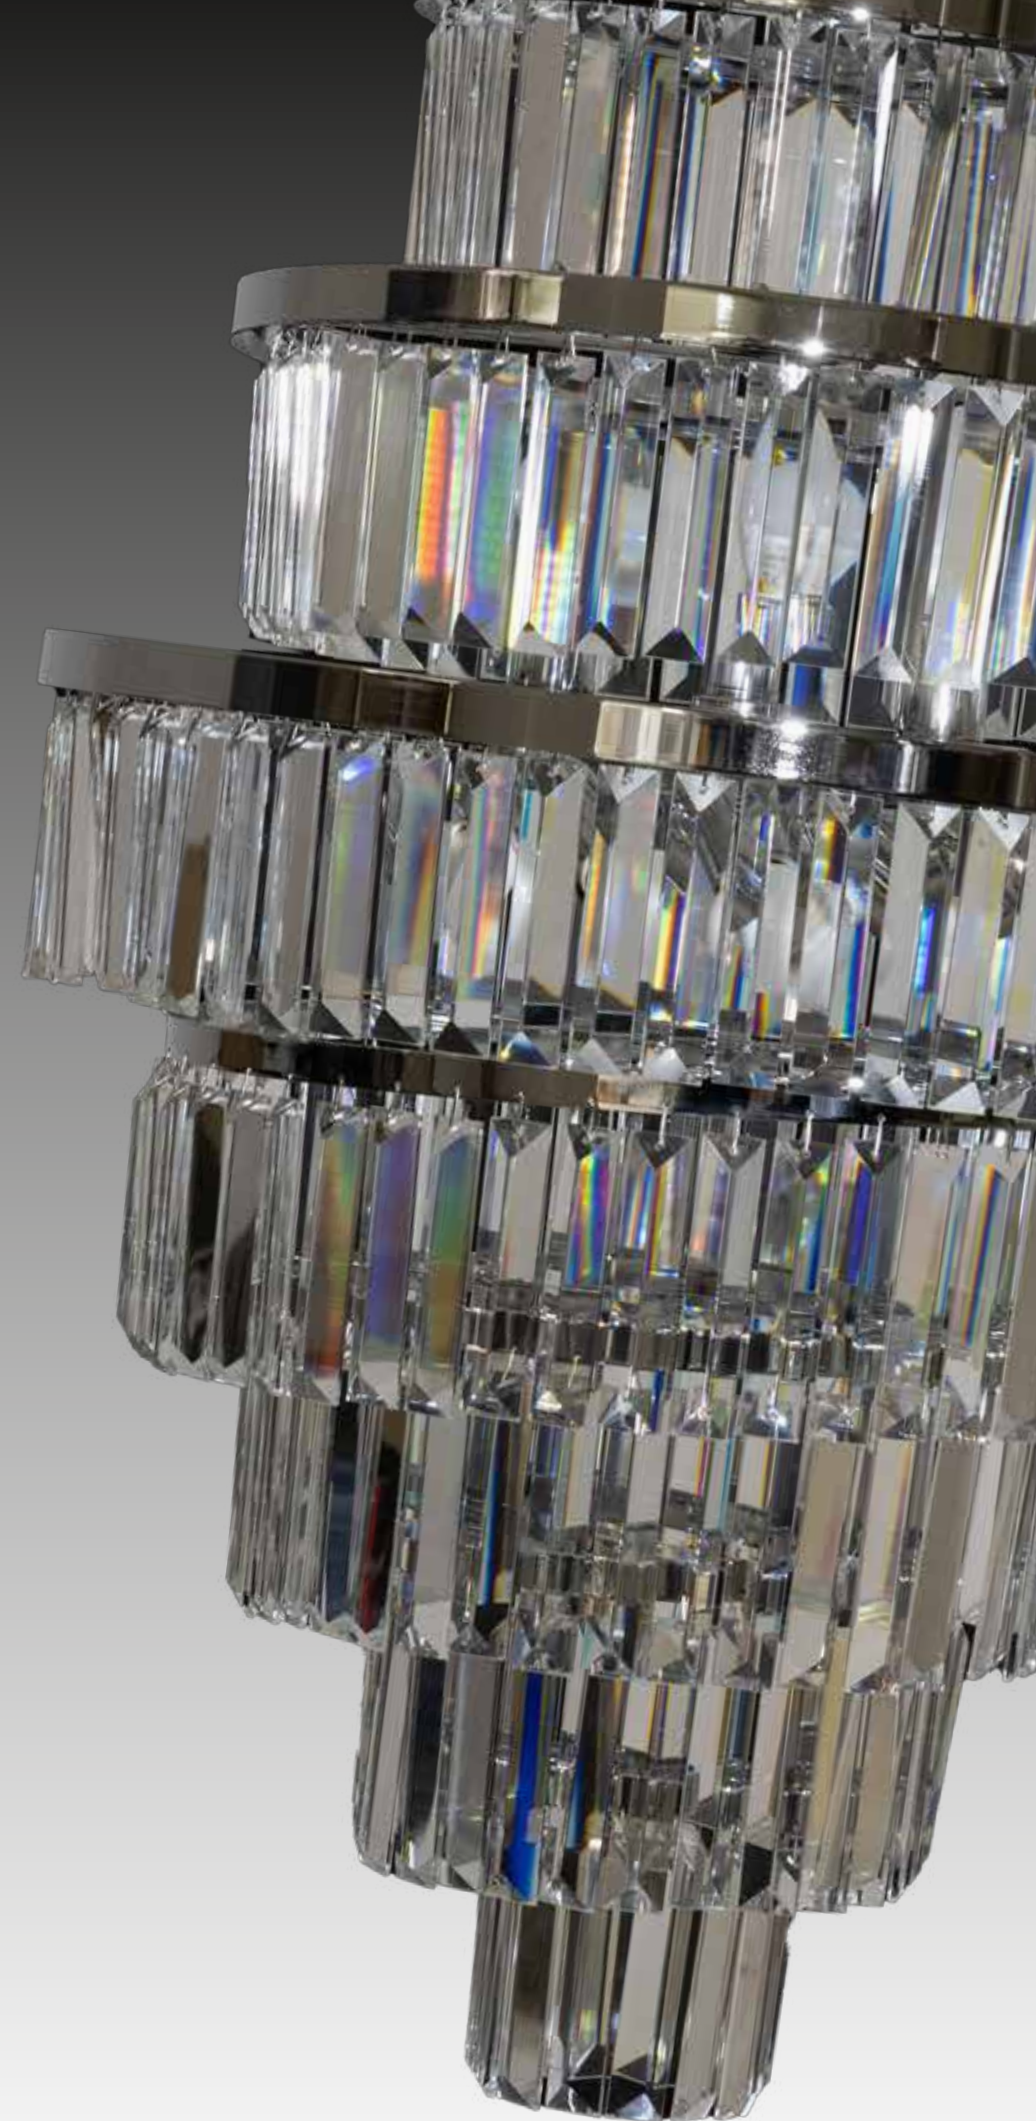

Venice  
lighting design

ROMA

ROMA lampadario 15-L  
Ø 80 cm  
15 x E14 40W

Roma applique 1/L  
22,5x15 cm - H 22 cm  
1 x G9 33W

ROMA

ROMA lampadario 15-L  
Ø 80 cm  
15 x E14 40W

ROMA lampadario 7-L  
 Ø 50cm  
 7 x E14 40W

Roma lampadario Impero Ø 100 cm  
 Ø 100 cm - H 140 cm  
 18 x E14 40W

Roma lampadario Impero Ø 80 cm  
 Ø 81 cm - H 111 cm  
 15 x E14 40W

Roma lampadario Impero Ø 60 cm  
 Ø 61 cm - H 80 cm  
 9 x E14 40W