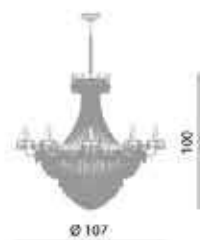

# AMSTERDAM

lampadario Impero Ø 100 cm  
Ø 133 cm - H 150 cm  
28 x E14 40W

lampadario Impero Ø 80 cm  
Ø 107 cm - H 100 cm  
19 x E14 40W

lampadario Impero Ø 55 cm  
Ø 80 cm - H 81 cm  
13 x E14 40W

sospensione Ø 80 cm  
Ø 80 cm - H 66 cm  
12 x E14 40W