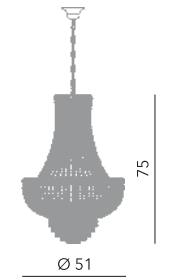

# MONACO

Monaco sospensione Ø 100 cm  
 Ø 100 cm - H 140 cm  
 18 x E14 40W

Monaco sospensione Ø 80 cm  
 Ø 81 cm - H 111 cm  
 15 x E14 40W

Monaco sospensione Ø 60 cm  
 Ø 61 cm - H 80 cm  
 9 x E14 40W