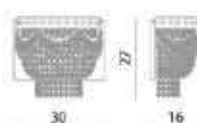

parete 3L
L 30 cm - H 27 cm - SP 16 cm
3 x E14 40W