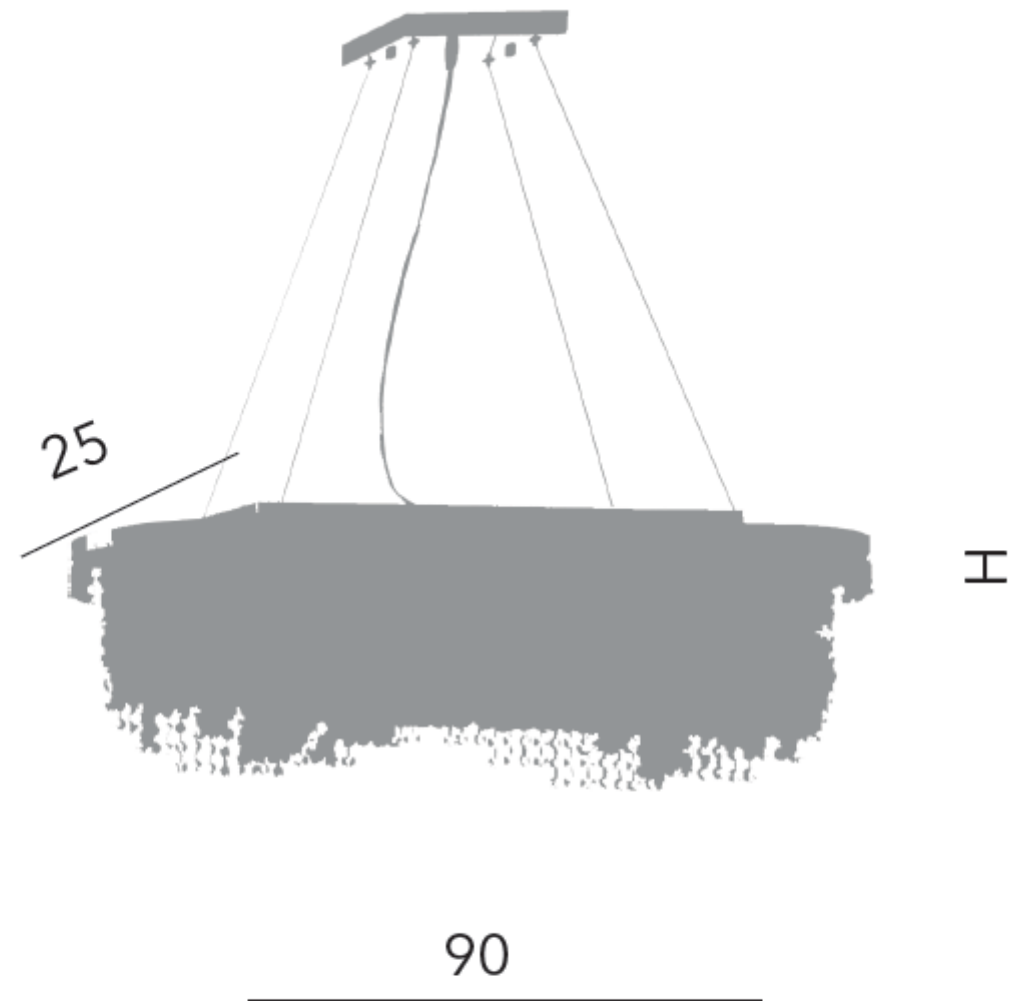

TOLOSA

sospensione
90 x 25 x H regolabile
8xE14 40W