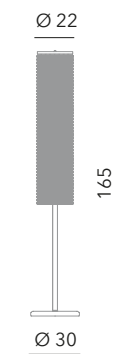

lampadario ovale 6L  
L 91 x 35 cm - H 26 cm  
6 x G9 60W

lampadario rotondo 6L  
Ø 50 cm - H 26 cm  
6 x G9 60W

lampadario quadrato 6L  
L 50 x 50 cm - H 26 cm  
6 x G9 60W

terra ovale 8L  
base Ø 30 - vetro 40 x 23,5 - H 165 cm  
8 x G9 60W