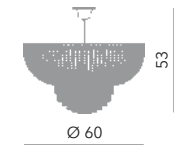

Stuart lampadario Impero Ø 60 cm  
Ø 61 cm - H 80 cm  
9 x E14 40W

Stuart lampadario Impero Ø 50 cm  
Ø 51 cm - H 75 cm  
7 x E14 40W

Stuart lampadario Impero Ø 40 cm  
Ø 41 cm - H 64 cm  
6 x E14 40W

Stuart lampadario Impero Ø 30 cm  
Ø 31 cm - H 52 cm  
5 x E14 40W