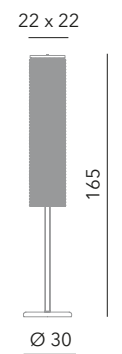

terra quadrata 8L
base Ø 30 - vetro 22 x 22 - H 165 cm
8 x G9 60W