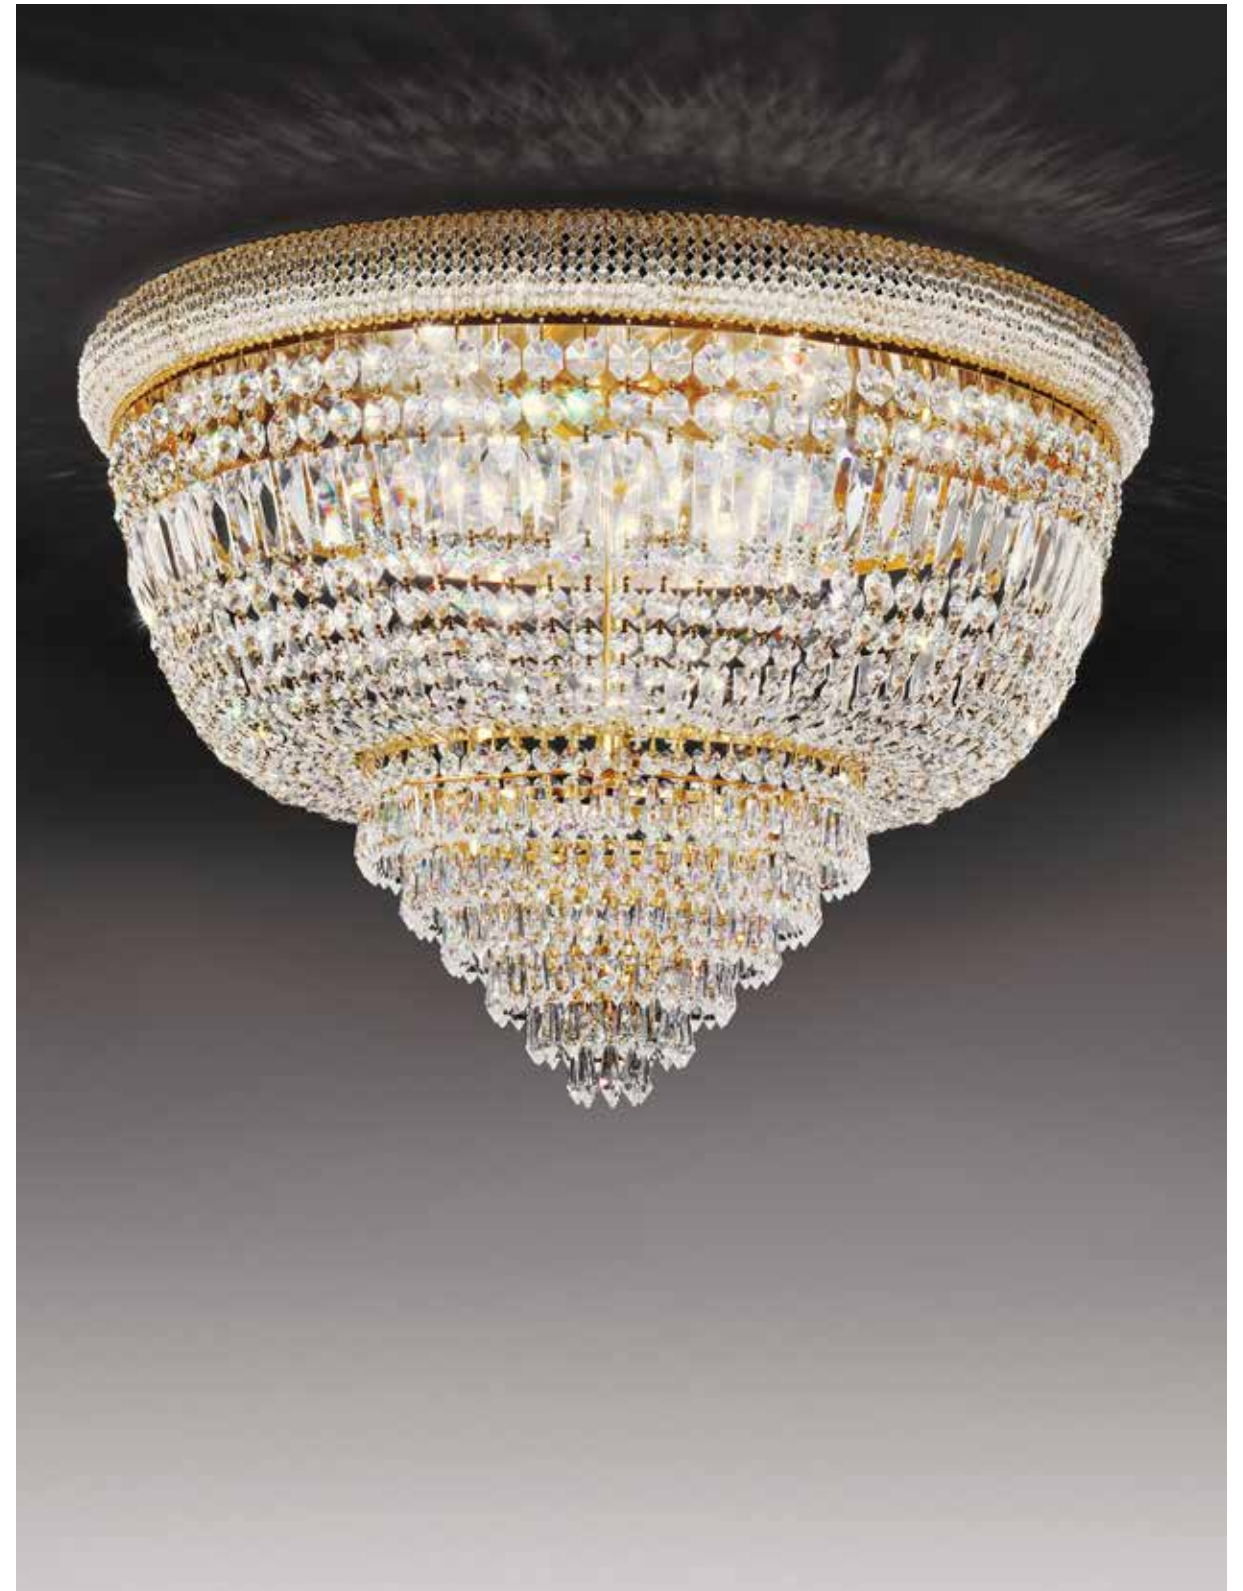

plafoniera Ø 42 cm
Ø 42 cm - H 26 cm
4 x E14 40W

plafoniera Ø 30 cm
Ø 30 cm - H 23 cm
3 x E14 40W

parete 2L
L 21 cm - H 20 cm - SP 12 cm
2 x E14 40W

tavolo 1L
Ø 19 cm - H 25 cm
1 x E27 40W

TOKYO

Tokyo plafoniera Ø 60 cm
Ø 66 cm - H 45 cm
8 x E14 40W