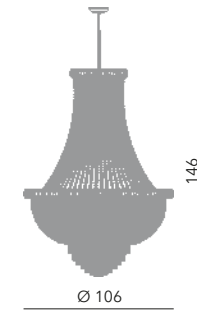

Borbone lampadario Impero Ø 100 cm
Ø 106 cm - H 146 cm
18 x E14 40W