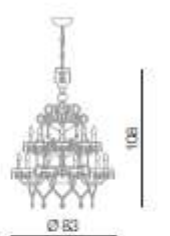

Amalfi lampadario 80L  
Ø 175 cm - H 295 c  
80 x E14 40W

Amalfi lampadario 60L  
Ø 155 cm - H 217 c  
60 x E14 40W

Amalfi lampadario 40L  
Ø 130 cm - H 207 c  
40 x E14 40W

Amalfi lampadario 30L  
Ø 110 cm - H 133 c  
30 x E14 40W