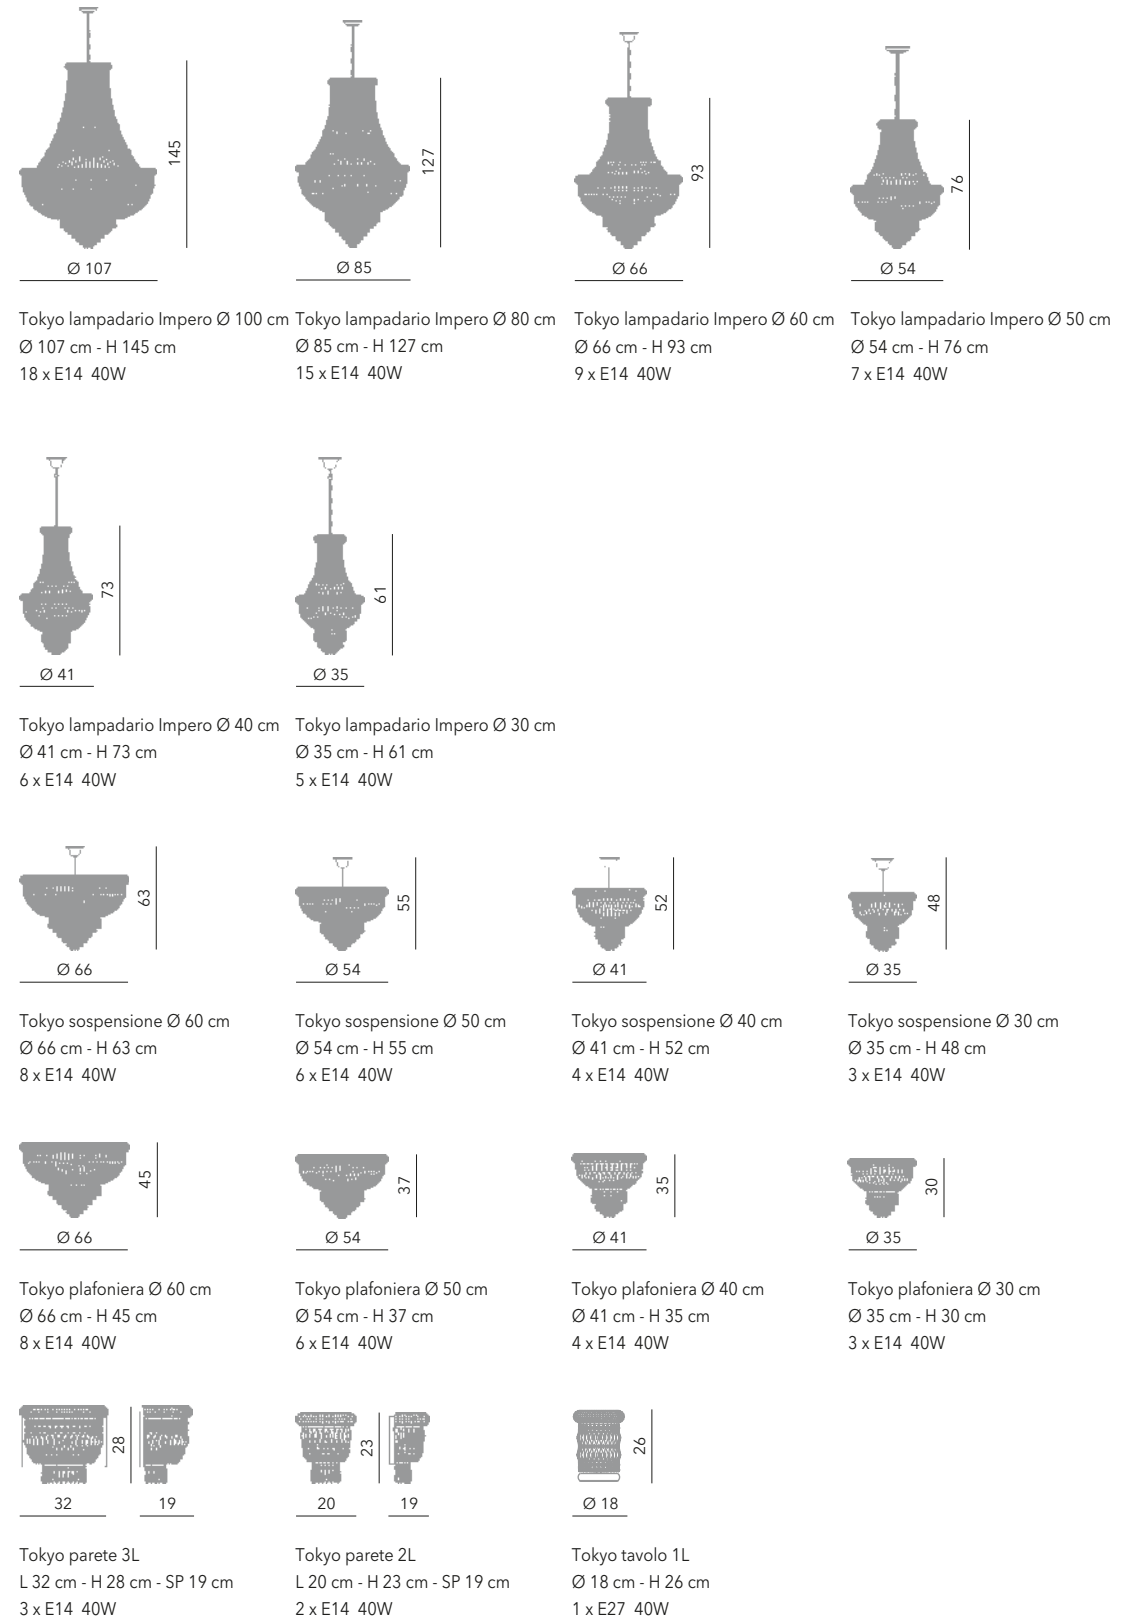

Collezione di lampade stile Classico con cristalli al 24% di PbO e disponibili con montatura dorata 24 KT o nichel.

Lighting collection Classico style with lead crystal 24% PbO pendants, available with 24 KT gold or nickel plated frame.

Collection des lustres style Classique avec cristaux au 24% de PbO et disponibles avec finition dorée ou nickelée.

Colección de lámparas estilo clásico con cristal al 24 % de PbO, disponible en baño de oro 24 KT o níquel.

Tokyo tavolo 1L
Ø 18 cm - H 26 cm
1 x E27 40W