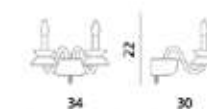

parete 2L
L 34 cm - H 22 cm - SP 30 cm
2 x E14 40W