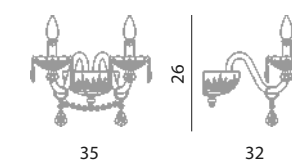

MADRID

Collezione di lampade con cristallo al 24% di PbO. Disponibili con montatura in ottone o nichel.

Lighting collection with lead crystal 24% PbO pendants, available with brass or nickel frame.

Collection des lustres en cristal au 24% PbO, disponibles avec finition laiton ou nickelée.

Colección de lámparas con cristal al 24% de PbO, disponible en latón o níquel.