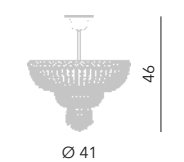

Asburgo sospensione Ø 40 cm
Ø 41 cm - H 46 cm
4 x E14 40W