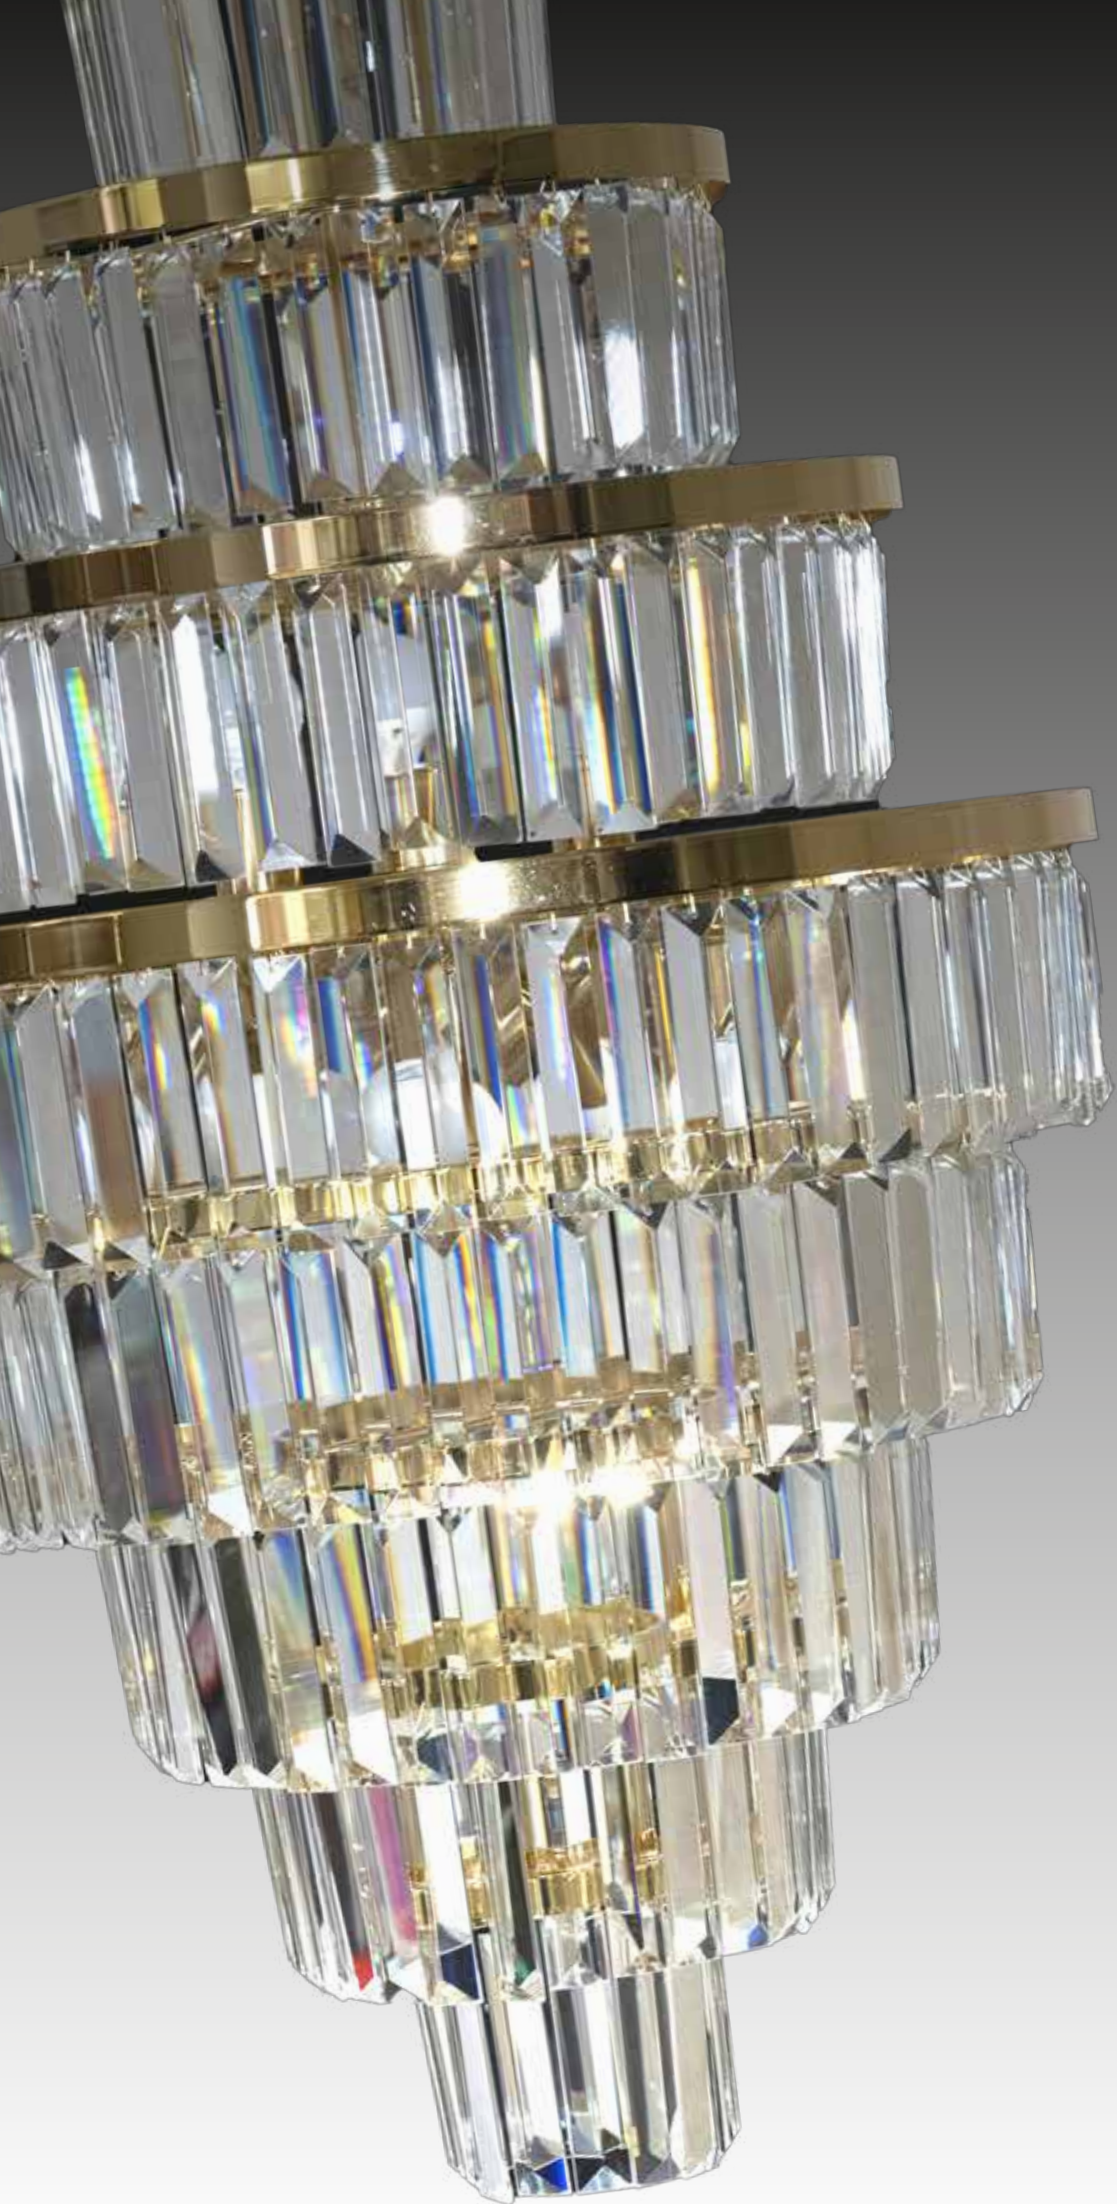

Venice  
lighting design

ROMA

ROMA lampadario 15-L  
Ø 80 cm  
15 x E14 40W

Roma applique 1/L  
22,5x15 cm - H 22 cm  
1 x G9 33W

ROMA

ROMA lampadario 15-L  
Ø 80 cm  
15 x E14 40W

ROMA lampadario 7-L  
 Ø 50cm  
 7 x E14 40W

Roma lampadario Impero Ø 100 cm  
 Ø 100 cm - H 140 cm  
 18 x E14 40W

Roma lampadario Impero Ø 80 cm  
 Ø 81 cm - H 111 cm  
 15 x E14 40W

Roma lampadario Impero Ø 60 cm  
 Ø 61 cm - H 80 cm  
 9 x E14 40W