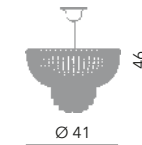

Stuart sospensione Ø 40 cm
Ø 41 cm - H 46 cm
4 x E14 40W