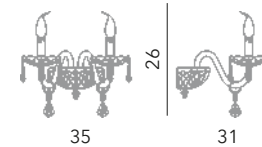

Zurigolampadario 12L  
Ø 76 cm - H 60 cm  
12 x E14 40W

Zurigolampadario 8L  
Ø 66 cm - H 60 cm  
8 x E14 40W

Zurigolampadario 6L  
Ø 66 cm - H 60 cm  
6 x E14 40W

Zurigoparete 3L  
L 58 cm - H 26 cm - SP 36 cm  
3 x E14 40W