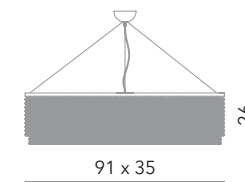

lampadario ovale 6L
L 91 x 35 cm - H 26 cm
6 x G9 60W