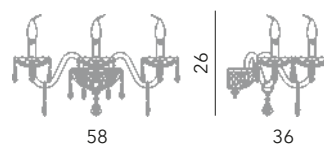

Zurigolampadario 12L  
Ø 76 cm - H 60 cm  
12 x E14 40W

Zurigolampadario 8L  
Ø 66 cm - H 60 cm  
8 x E14 40W

Zurigolampadario 6L  
Ø 66 cm - H 60 cm  
6 x E14 40W

Zurigoparete 3L  
L 58 cm - H 26 cm - SP 36 cm  
3 x E14 40W