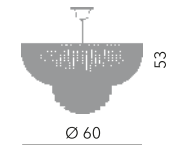

Monaco sospensione Ø 60 cm
Ø 60 cm - H 53 cm
8 x E14 40W