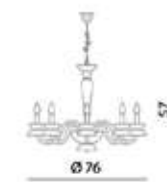

lampadario 8L
Ø 76 cm - H 57 cm
8 x E14 40W