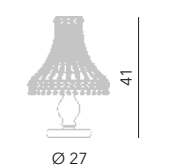

Asburgo tavolo 2L
Ø 27 cm - H 41 cm
2 x E14 40W