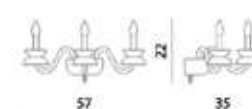

lampadario 12L  
 Ø 76 cm - H 57 cm  
 12 x E14 40W

lampadario 8L  
 Ø 76 cm - H 57 cm  
 8 x E14 40W

lampadario 6L  
 Ø 69 cm - H 52 cm  
 6 x E14 40W

lampadario 4L  
 Ø 58 cm - H 57 cm  
 4 x E14 40W

lampadario 3L  
 Ø 58 cm - H 52 cm  
 3 x E14 40W

parete 3L  
 L 57 cm - H 22 cm - SP 35 cm  
 3 x E14 40W

parete 2L  
 L 34 cm - H 22 cm - SP 30 cm  
 2 x E14 40W

tavolo 1L  
 Ø 20 cm - H 42 cm  
 1 x E14 40W

Zagabria sospensione 12/L  
Ø 76 cm - H 57 cm  
12 x E14 40W