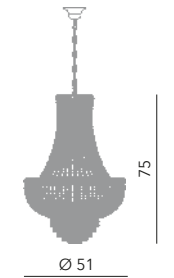

Colección de lámparas estilo clásico con cristal al 24 % de PbO, disponible en baño de oro 24 KT o níquel.

Stuart lampadario Impero Ø 100 cm  
Ø 100 cm - H 140 cm  
18 x E14 40W

Stuart lampadario Impero Ø 80 cm  
Ø 81 cm - H 111 cm  
15 x E14 40W

Stuart lampadario Impero Ø 60 cm  
Ø 61 cm - H 80 cm  
9 x E14 40W

Stuart lampadario Impero Ø 50 cm  
Ø 51 cm - H 75 cm  
7 x E14 40W

Stuart lampadario Impero Ø 40 cm  
Ø 41 cm - H 64 cm  
6 x E14 40W

Stuart lampadario Impero Ø 30 cm  
Ø 31 cm - H 52 cm  
5 x E14 40W