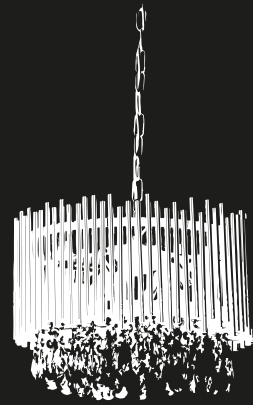

# Venice

lighting design

PALERMO sospensione 5-L  
Ø 40 cm  
5 x E14 40W

PALERMO sospensione +5-L  
Ø 50 cm  
+5 x E14 40W

MILANO

PALERMO sospensione 5-L  
Ø 40 cm  
5 x E14 40W

PALERMO sospensione +5-L  
Ø 50 cm  
+5 x E14 40W

Venice  
lighting design

ROMA

ROMA lampadario 15-L  
Ø 80 cm  
15 x E14 40W

Roma applique 1/L  
22,5x15 cm - H 22 cm  
1 x G9 33W

ROMA

ROMA lampadario 15-L  
Ø 80 cm  
15 x E14 40W

ROMA lampadario 7-L  
 Ø 50cm  
 7 x E14 40W

Roma lampadario Impero Ø 100 cm  
 Ø 100 cm - H 140 cm  
 18 x E14 40W

Roma lampadario Impero Ø 80 cm  
 Ø 81 cm - H 111 cm  
 15 x E14 40W

Roma lampadario Impero Ø 60 cm  
 Ø 61 cm - H 80 cm  
 9 x E14 40W