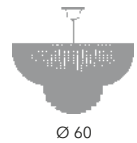

Washington sospensione Ø 50 cm
Ø 51 cm - H 75 cm
7 x E14 40W