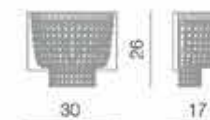

Leonie plafoniera Ø 60 cm  
Ø 60 cm - H 35 cm.  
8 x E14 40W

Leonie plafoniera Ø 50 cm  
Ø 51 cm - H 33 cm.  
6 x E14 40W

Leonie plafoniera Ø 40 cm  
Ø 41 cm - H 28 cm.  
4 x E14 40W

Leonie plafoniera Ø 30 cm  
Ø 30 cm - H 22 cm.  
3 x E14 40W