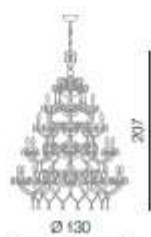

Amalfi lampadario 40L
Ø 130 cm - H 207 c
40 x E14 40W