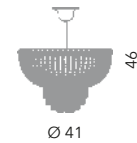

Washington sospensione Ø 40 cm  
Ø 41 cm - H 64 cm  
6 x E14 40W

Washington sospensione Ø 30 cm  
Ø 31 cm - H 52 cm  
5 x E14 40W

Washington sospensione Ø 60 cm  
Ø 60 cm - H 53 cm  
8 x E14 40W

Washington sospensione Ø 50 cm  
Ø 51 cm - H 51 cm  
6 x E14 40W