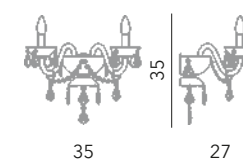

Parigi lampadario 8+4L  
Ø 72 cm - H 70 cm  
12 x E14 40W

Parigi lampadario 8L  
Ø 72 cm - H 61 cm  
8 x E14 40W

Parigi lampadario 6L  
Ø 62 cm - H 61 cm  
6 x E14 40W

Parigi lampadario 4L  
Ø 62 cm - H 61 cm  
4 x E14 40W