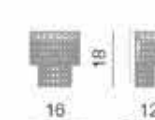

Leonie parete 2L
L 16 cm - H 18 cm - SP 12 cm.
2 x E14 40W