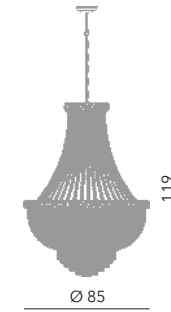

Borbone lampadario Impero Ø 80 cm
Ø 85 cm - H 119 cm
15 x E14 40W