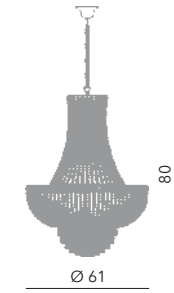

Stuart lampadario Impero Ø 60 cm
Ø 61 cm - H 80 cm
9 x E14 40W