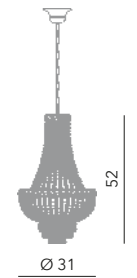

Washington sospensione Ø 60 cm
Ø 61 cm - H 80 cm
9 x E14 40W