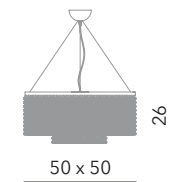

lampadario quadrato 6L
L 50 x 50 cm - H 26 cm
6 x G9 60W