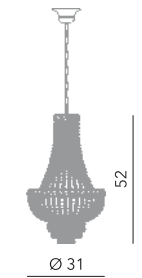

Monaco sospensione Ø 30 cm
Ø 31 cm - H 52 cm
5 x E14 40W