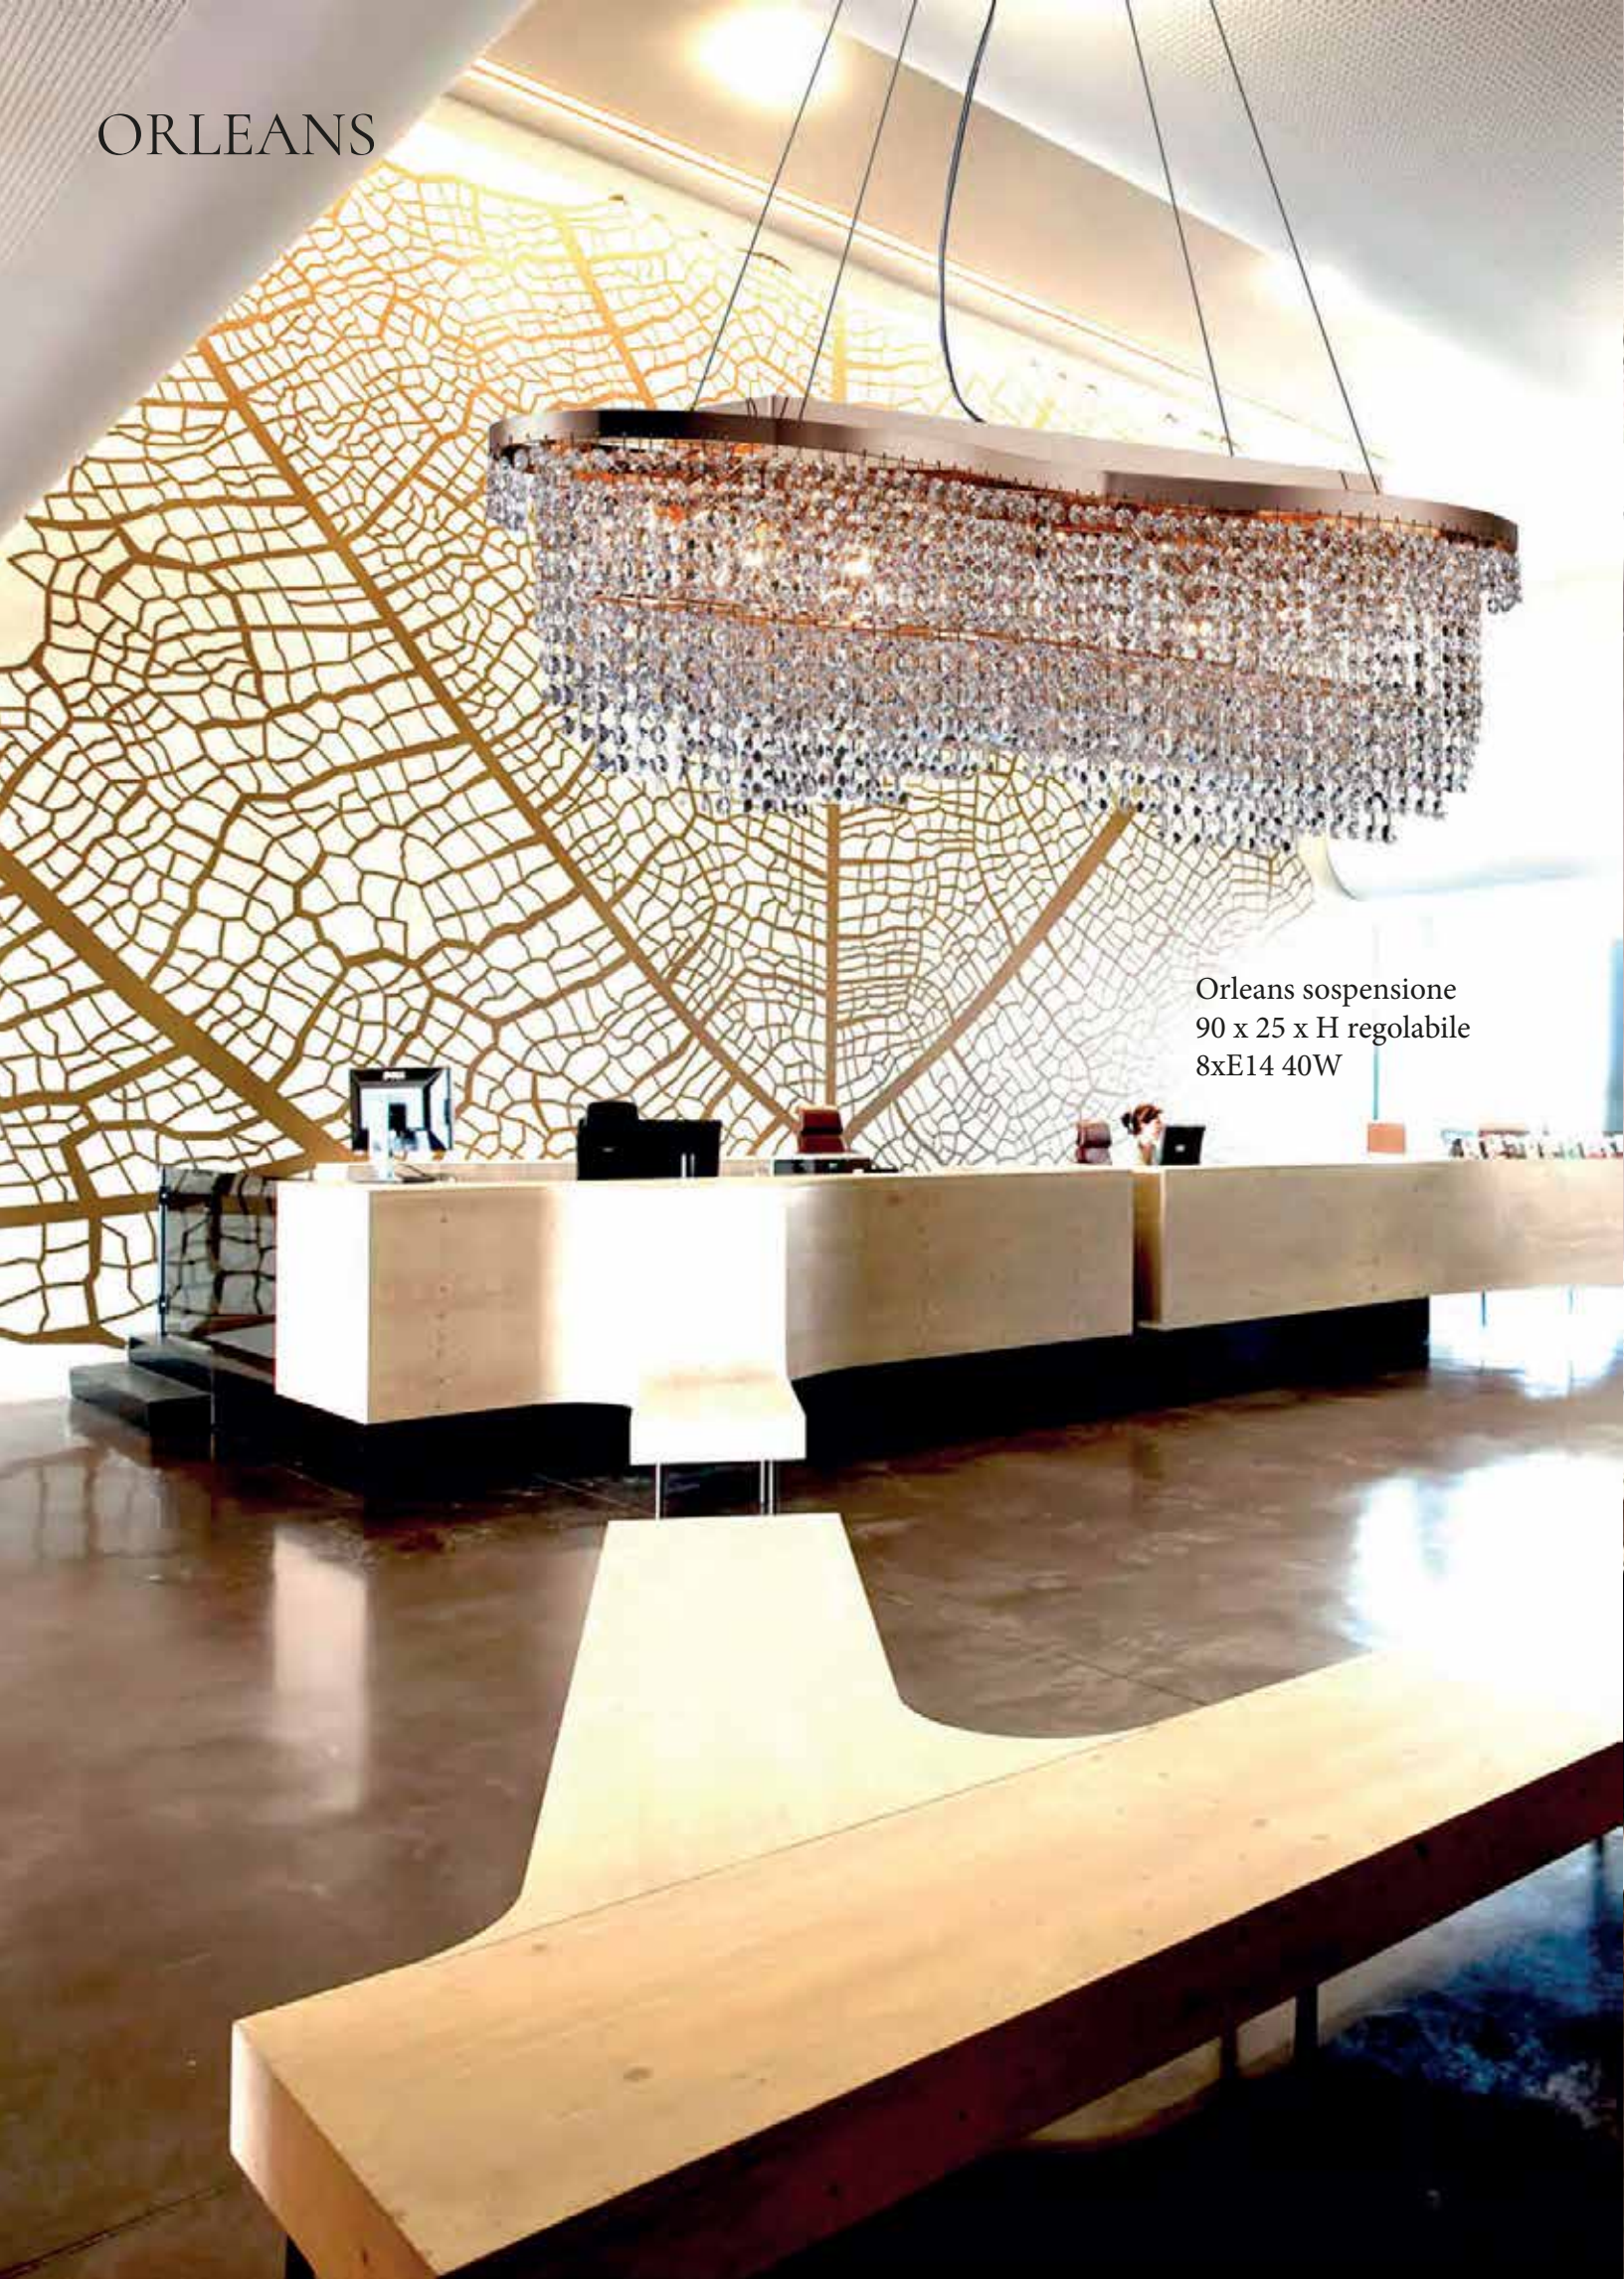

# SPARTA

Sparta plafoniera 7/L  
Ø 40 cm - H 30 cm  
7 x E14 40W

Sparta sospensione 8/L  
Ø 50 cm - H 30 cm  
8 x E14 40W

ORLEANS

Orleans sospensione  
90 x 25 x H regolabile  
8xE14 40W