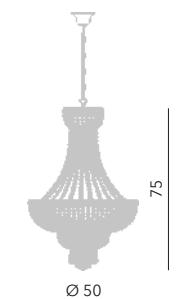

Colección de lámparas estilo clásico con cristal al 24% de PbO, disponible en baño de oro 24 KT o níquel.

Asburgo lampadario Impero Ø 100 cm  
Ø 100 cm - H 140 cm  
18 x E14 40W

Asburgo lampadario Impero Ø 80 cm  
Ø 81 cm - H 110 cm  
15 x E14 40W

Asburgo lampadario Impero Ø 60 cm  
Ø 61 cm - H 88 cm  
9 x E14 40W

Asburgo lampadario Impero Ø 50 cm  
Ø 50 cm - H 75 cm  
7 x E14 40W

Asburgo lampadario Impero Ø 40 cm  
Ø 40 cm - H 60 cm  
6 x E14 40W