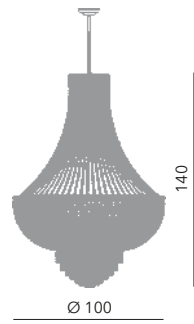

Borbone tavolo 1L  
Ø 17 cm - H 24 cm  
1 x E27 40W

Whashington sospensione Ø 80 cm  
Ø81 cm - H 111 cm  
15 x E14 40W

WASHINGTON

Washington sospensione Ø 80 cm  
Ø 81 cm - H 111 cm  
15 x E14 40W

Washington plafoniera Ø 60 cm  
Ø60 cm - H 53 cm 8 x E14 40W