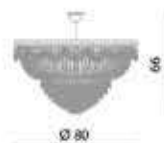

# AMSTERDAM

lampadario Impero Ø 100 cm  
Ø 133 cm - H 150 cm  
28 x E14 40W

lampadario Impero Ø 80 cm  
Ø 107 cm - H 100 cm  
19 x E14 40W

lampadario Impero Ø 55 cm  
Ø 80 cm - H 81 cm  
13 x E14 40W

sospensione Ø 80 cm  
Ø 80 cm - H 66 cm  
12 x E14 40W