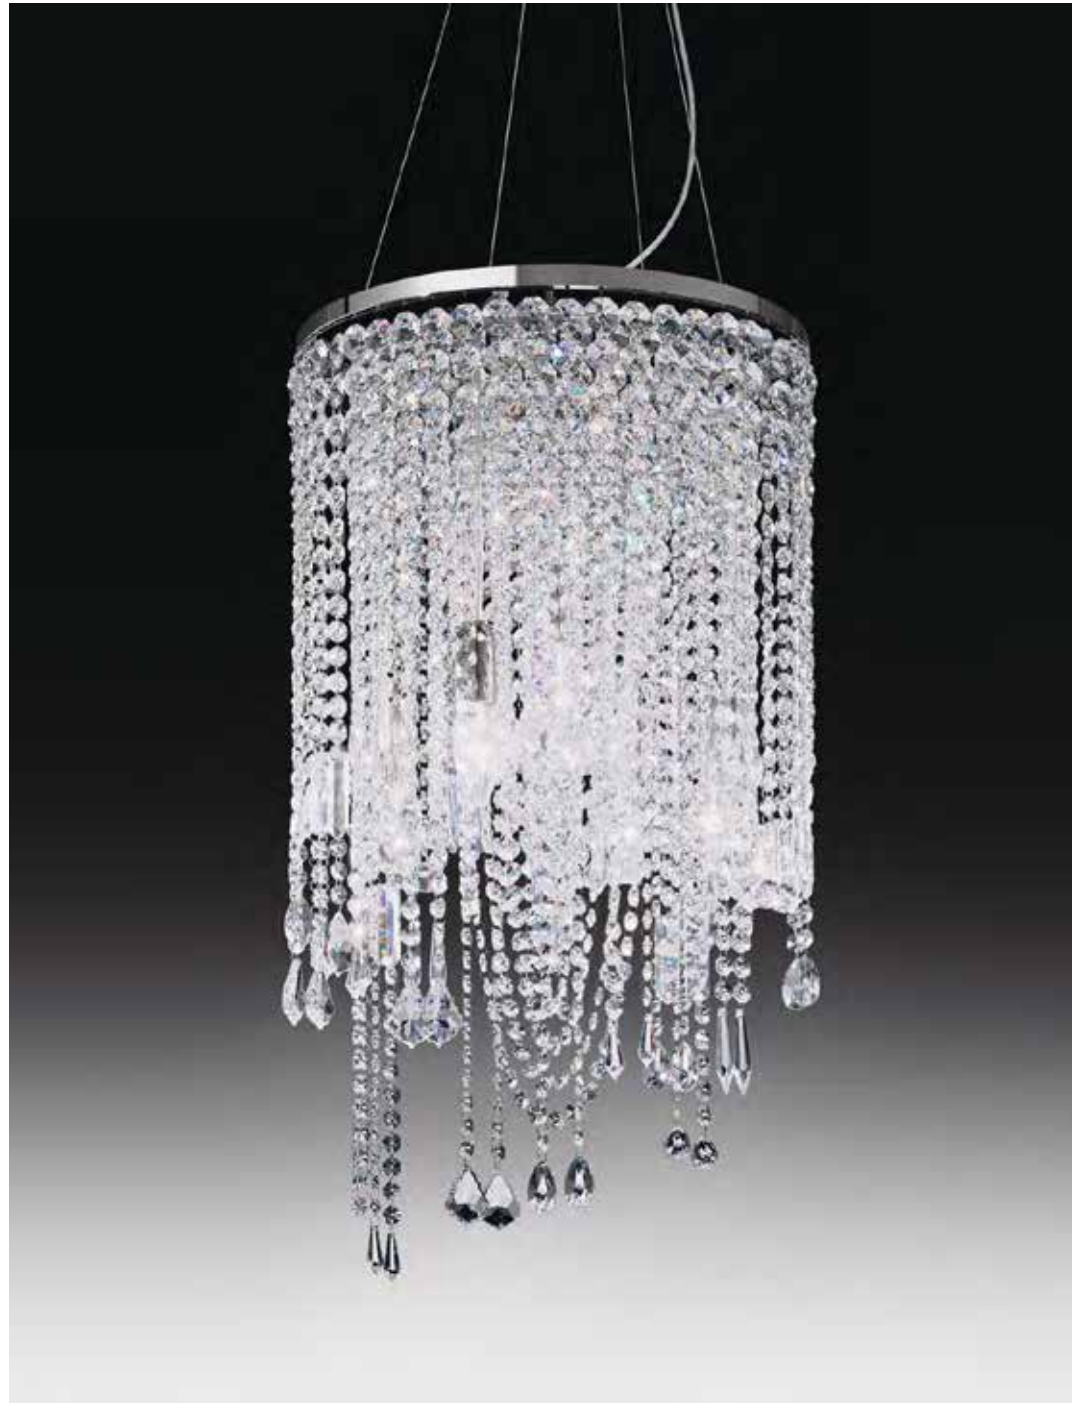

BERLINO

Berlino lampadario Ø 40 cm
Ø 40 cm - H 70 cm
5 x E14 40W