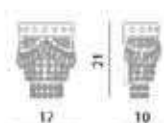

parete 2L
L 17 cm - H 21 cm - SP 10 cm
2 x E14 40W