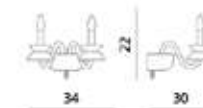

parete 2L
L 34 cm - H 22 cm - SP 30 cm
2 x E14 40W