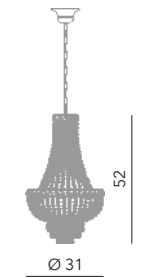

Colección de lámparas estilo clásico con cristal al 24 % de PbO, disponible en baño de oro 24 KT o níquel.

Stuart lampadario Impero Ø 100 cm  
Ø 100 cm - H 140 cm  
18 x E14 40W

Stuart lampadario Impero Ø 80 cm  
Ø 81 cm - H 111 cm  
15 x E14 40W

Stuart lampadario Impero Ø 60 cm  
Ø 61 cm - H 80 cm  
9 x E14 40W

Stuart lampadario Impero Ø 50 cm  
Ø 51 cm - H 75 cm  
7 x E14 40W

Stuart lampadario Impero Ø 40 cm  
Ø 41 cm - H 64 cm  
6 x E14 40W

Stuart lampadario Impero Ø 30 cm  
Ø 31 cm - H 52 cm  
5 x E14 40W