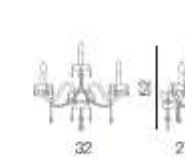

Florence parete 3L
L 32 cm - H 52 cm - SP 27 cm
3 x E14 40W