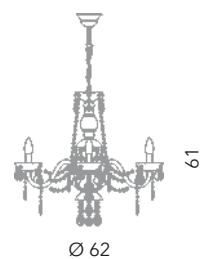

Parigi lampadario 4L
Ø 62 cm - H 61 cm
4 x E14 40W