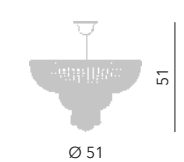

Asburgo sospensione Ø 50 cm
Ø 51 cm - H 51 cm
6 x E14 40W