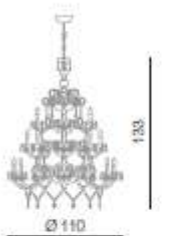

# Venice

lighting design

Amalfi lampadario 30L  
 Ø 110 cm - H 133 c  
 30 x E14 40W

Amalfi lampadario 60L  
 Ø 155 cm - H 217 c  
 60 x E14 40W

Colezione di lampade con cristalli al 24% di PbO. Disponibili con montatura dorata 24 KT o nichel.

Amalfi lampadario 80L  
Ø 175 cm - H 295 c  
80 x E14 40W

Amalfi lampadario 60L  
Ø 155 cm - H 217 c  
60 x E14 40W

Amalfi lampadario 40L  
Ø 130 cm - H 207 c  
40 x E14 40W

Amalfi lampadario 30L  
Ø 110 cm - H 133 c  
30 x E14 40W