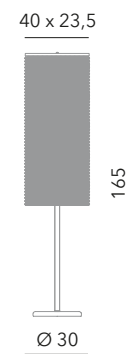

lampadario ovale 6L  
L 91 x 35 cm - H 26 cm  
6 x G9 60W

lampadario rotondo 6L  
Ø 50 cm - H 26 cm  
6 x G9 60W

lampadario quadrato 6L  
L 50 x 50 cm - H 26 cm  
6 x G9 60W

terra ovale 8L  
base Ø 30 - vetro 40 x 23,5 - H 165 cm  
8 x G9 60W