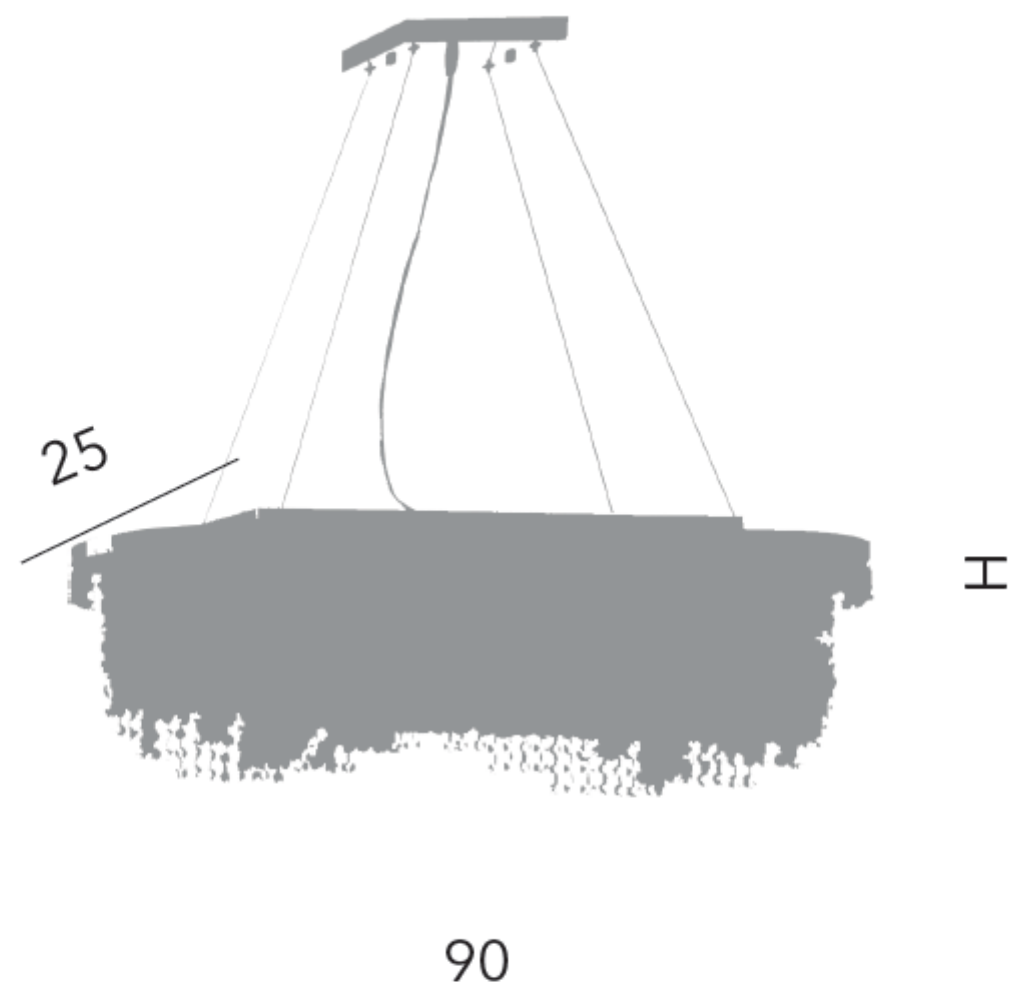

ORLEANS

sospensione
90 x 25 x H regolabile
8xE14 40W