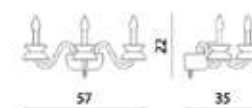

lampadario 12L  
Ø 76 cm - H 57 cm  
12 x E14 40W

lampadario 8L  
Ø 76 cm - H 57 cm  
8 x E14 40W

lampadario 6L  
Ø 69 cm - H 52 cm  
6 x E14 40W

lampadario 4L  
Ø 58 cm - H 52 cm  
4 x E14 40W

lampadario 3L  
Ø 58 cm - H 52 cm  
3 x E14 40W

parete 3L  
L 57 cm - H 22 cm - SP 35 cm  
3 x E14 40W

parete 2L  
L 34 cm - H 22 cm - SP 30 cm  
2 x E14 40W

tavolo 1L  
Ø 20 cm - H 42 cm  
1 x E14 40W

Zagabria parete 3/L  
Ø 57cm - H 22 cm SP 35 cm  
3 x E14 40W