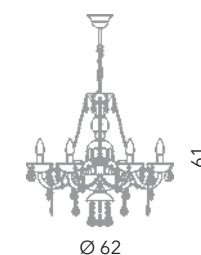

Parigi lampadario 6L
Ø 62 cm - H 61 cm
6 x E14 40W