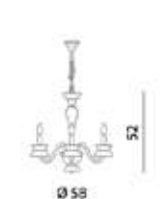

lampadario 12L  
 Ø 76 cm - H 57 cm  
 12 x E14 40W

lampadario 8L  
 Ø 76 cm - H 57 cm  
 8 x E14 40W

lampadario 6L  
 Ø 69 cm - H 52 cm  
 6 x E14 40W

lampadario 4L  
 Ø 58 cm - H 57 cm  
 4 x E14 40W

lampadario 3L  
 Ø 58 cm - H 52 cm  
 3 x E14 40W