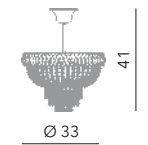

Borbone sospensione Ø 30 cm
Ø 33 cm - H 41 cm
3 x E14 40W