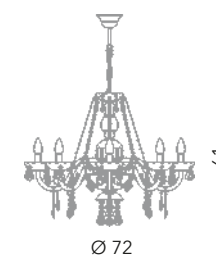

Parigi lampadario 8L
Ø 72 cm - H 61 cm
8 x E14 40W