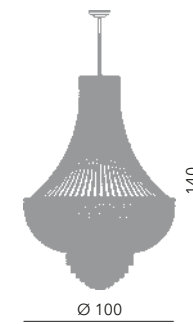

Venice  
lighting design

ROMA

ROMA lampadario 15-L  
Ø 80 cm  
15 x E14 40W

Roma applique 1/L  
22,5x15 cm - H 22 cm  
1 x G9 33W

ROMA

ROMA lampadario 15-L  
Ø 80 cm  
15 x E14 40W

ROMA lampadario 7-L  
 Ø 50cm  
 7 x E14 40W

Roma lampadario Impero Ø 100 cm  
 Ø 100 cm - H 140 cm  
 18 x E14 40W

Roma lampadario Impero Ø 80 cm  
 Ø 81 cm - H 111 cm  
 15 x E14 40W

Roma lampadario Impero Ø 60 cm  
 Ø 61 cm - H 80 cm  
 9 x E14 40W