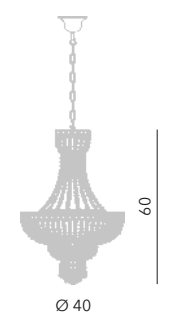

Colección de lámparas estilo clásico con cristal al 24% de PbO, disponible en baño de oro 24 KT o níquel.

Asburgo lampadario Impero Ø 100 cm  
Ø 100 cm - H 140 cm  
18 x E14 40W

Asburgo lampadario Impero Ø 80 cm  
Ø 81 cm - H 110 cm  
15 x E14 40W

Asburgo lampadario Impero Ø 60 cm  
Ø 61 cm - H 88 cm  
9 x E14 40W

Asburgo lampadario Impero Ø 50 cm  
Ø 50 cm - H 75 cm  
7 x E14 40W

Asburgo lampadario Impero Ø 40 cm  
Ø 40 cm - H 60 cm  
6 x E14 40W