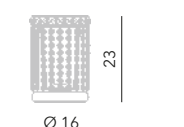

Asburgo tavolo 1L
Ø 16 cm - H 23 cm
1 x E27 40W

Asburgo tavolo 1L
Ø 16 cm - H 23 cm
1 x E27 40W