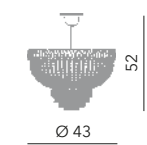

Borbone lampadario Impero Ø 40 cm  
Ø 43 cm - H 65 cm  
6 x E14 40W

Borbone lampadario Impero Ø 30 cm  
Ø 33 cm - H 54 cm  
5 x E14 40W

Borbone sospensione Ø 60 cm  
Ø 64 cm - H 54 cm  
8 x E14 40W

Borbone sospensione Ø 50 cm  
Ø 54 cm - H 50 cm  
6 x E14 40W